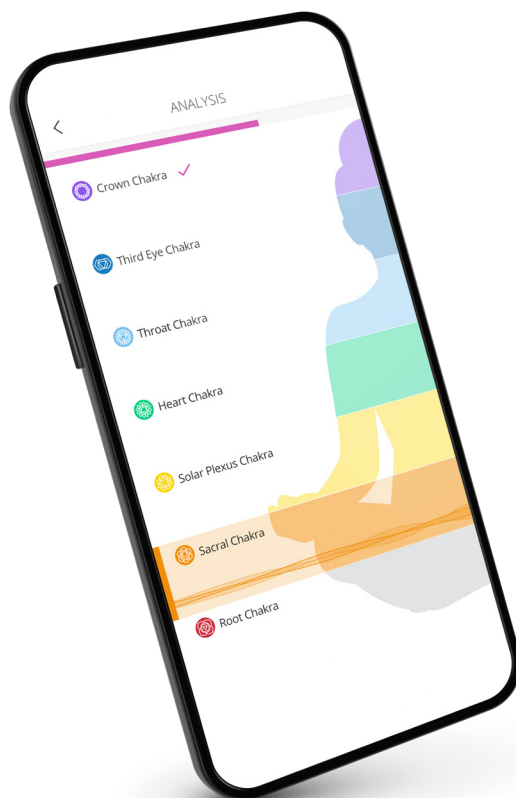

HealAdvisor Analyse Aura Module

Cuando tus chakras están equilibrados, tu flujo de energía se alinea

El Aura Module está diseñado para revelar las causas de origen de un Campo de Información perturbado, ayudándote a superar desequilibrios ocultos.

El módulo te permite registrar la distribución energética de los siete centros de chakras en el Campo de Información. Realiza análisis en profundidad en bases de datos específicas para los chakras con flujos de energía bajos para encontrar información de resonancia y así armonizar el Campo de Información.