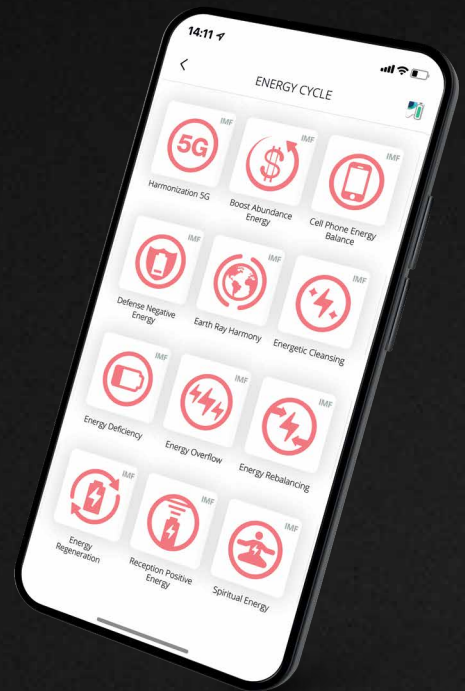

Energy Cycle

12 capas para construir tu escudo energético

Hoy en día, nos exponemos a una serie de energías negativas, como la radiación e influencias ambientales que pueden afectar a nuestra salud y nuestro bienestar. Estas incluyen la radiación electromagnética, el "electrosmog", influencias ambientales como la contaminación del aire, el agua y el suelo, así como la contaminación acústica.

El estrés, las emociones negativas y los conflictos interpersonales pueden generar una energía negativa adicional. Debemos ser conscientes de estas influencias y desarrollar estrategias para cultivar una energía positiva y protegernos de la energía negativa.

Por este motivo, Healy World ha desarrollado un novedoso grupo de programas llamado Energy Cycle, que consta de 12 programas de Individualized Microcurrent Frequency (IMF) únicos para ayudarte a contrarrestar el aumento de las cargas energéticas.

Sobrecarga energética

Armonización del Campo Bioenergético para canalizar y focalizar el exceso de energía mental y emocional, con el fin de procesar y equilibrar los sentimientos de hiperestimulación e inquietud interna.

Reequilibrado energético

Armonización del Campo Bioenergético para equilibrar tu energía mental, emocional y espiritual con el fin de fomentar un estado de armonía y equilibrio.

Recepción de energía positiva

Armonización del Campo Bioenergético para estimular la absorción de energías positivas y beneficiosas a nivel emocional, mental y espiritual, con el fin de fomentar el bienestar, la calidad de vida y el crecimiento espiritual.

Deficiencia energética

Armonización del Campo Bioenergético para rellenar tus fuentes de energía mental y emocional, con el fin de equilibrar y armonizar la sobrecarga mental y el agotamiento emocional.