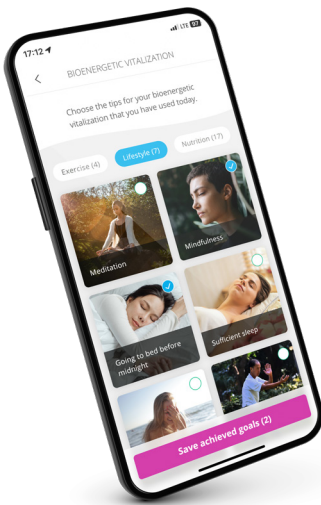

HealAdvisor

Módulo de Vitalización Bioenergética

Acérquese a la vida con vitalidad, vitalidad y vigor.

Los programas IMF de Vitalización Bioenergética están diseñados para apoyar la revitalización al armonizar su Campo Bioenergético, activando así su energía y vitalidad, en cualquier edad y etapa de su vida.

Reciba recomendaciones individuales entre el grupo del programa Bioenergetic Vitalization, que consta de 12 programas únicos de Healy IMF, basados en el conocimiento experto almacenado en HealAdvisor Cloud.

Seleccione un tema determinado y deje que la aplicación HealAdvisor cree un cronograma personalizado de 3 a 6 meses, que le muestre qué programas Healy IMF debe aplicar a qué hora del día durante el transcurso de una semana.